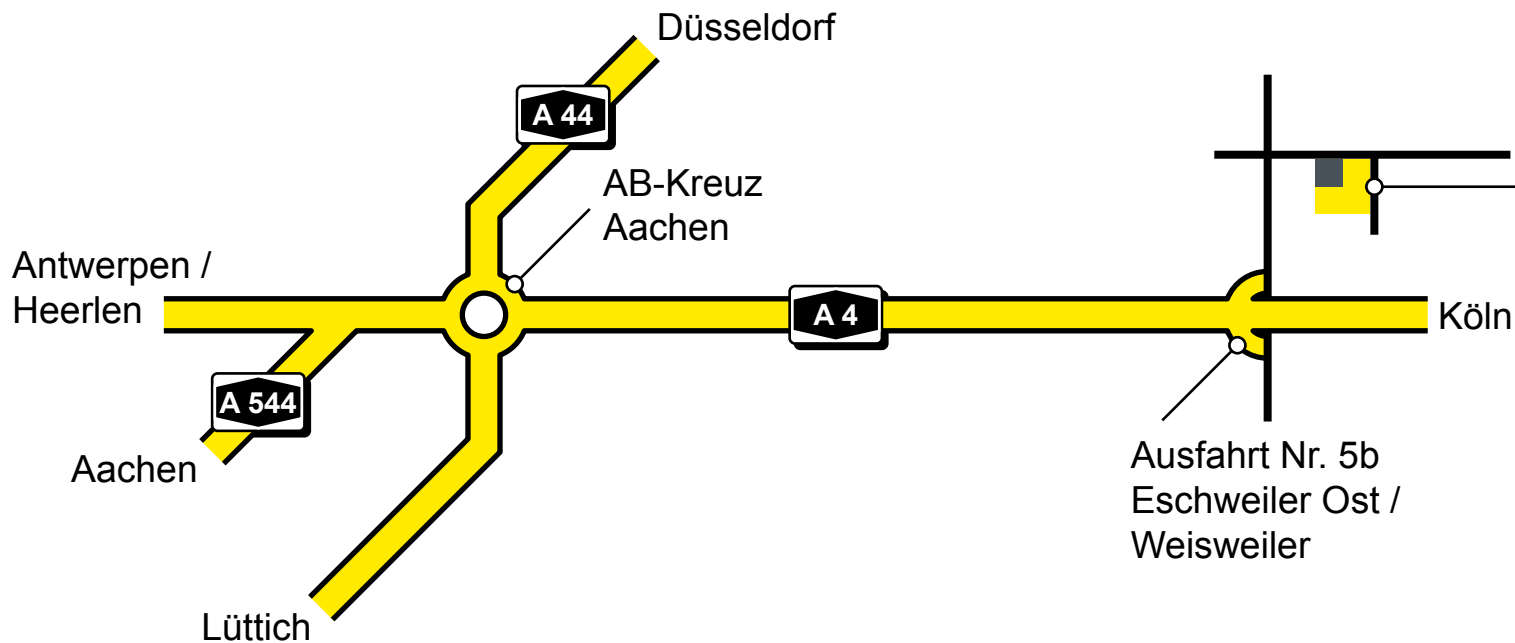

## Der Weg zu uns:

A 4 Ausfahrt Nr. 5b Eschweiler Ost / Weisweiler,  
dann links Richtung Industriegebiet,  
nach ca. 1 km rechts  
und direkt wieder rechts.

*Sie haben uns erreicht!*

**BeaTec** GmbH  
Hermann-Hollerith-Str. 17  
52249 Eschweiler  
Tel.: +49 2403 50146-0